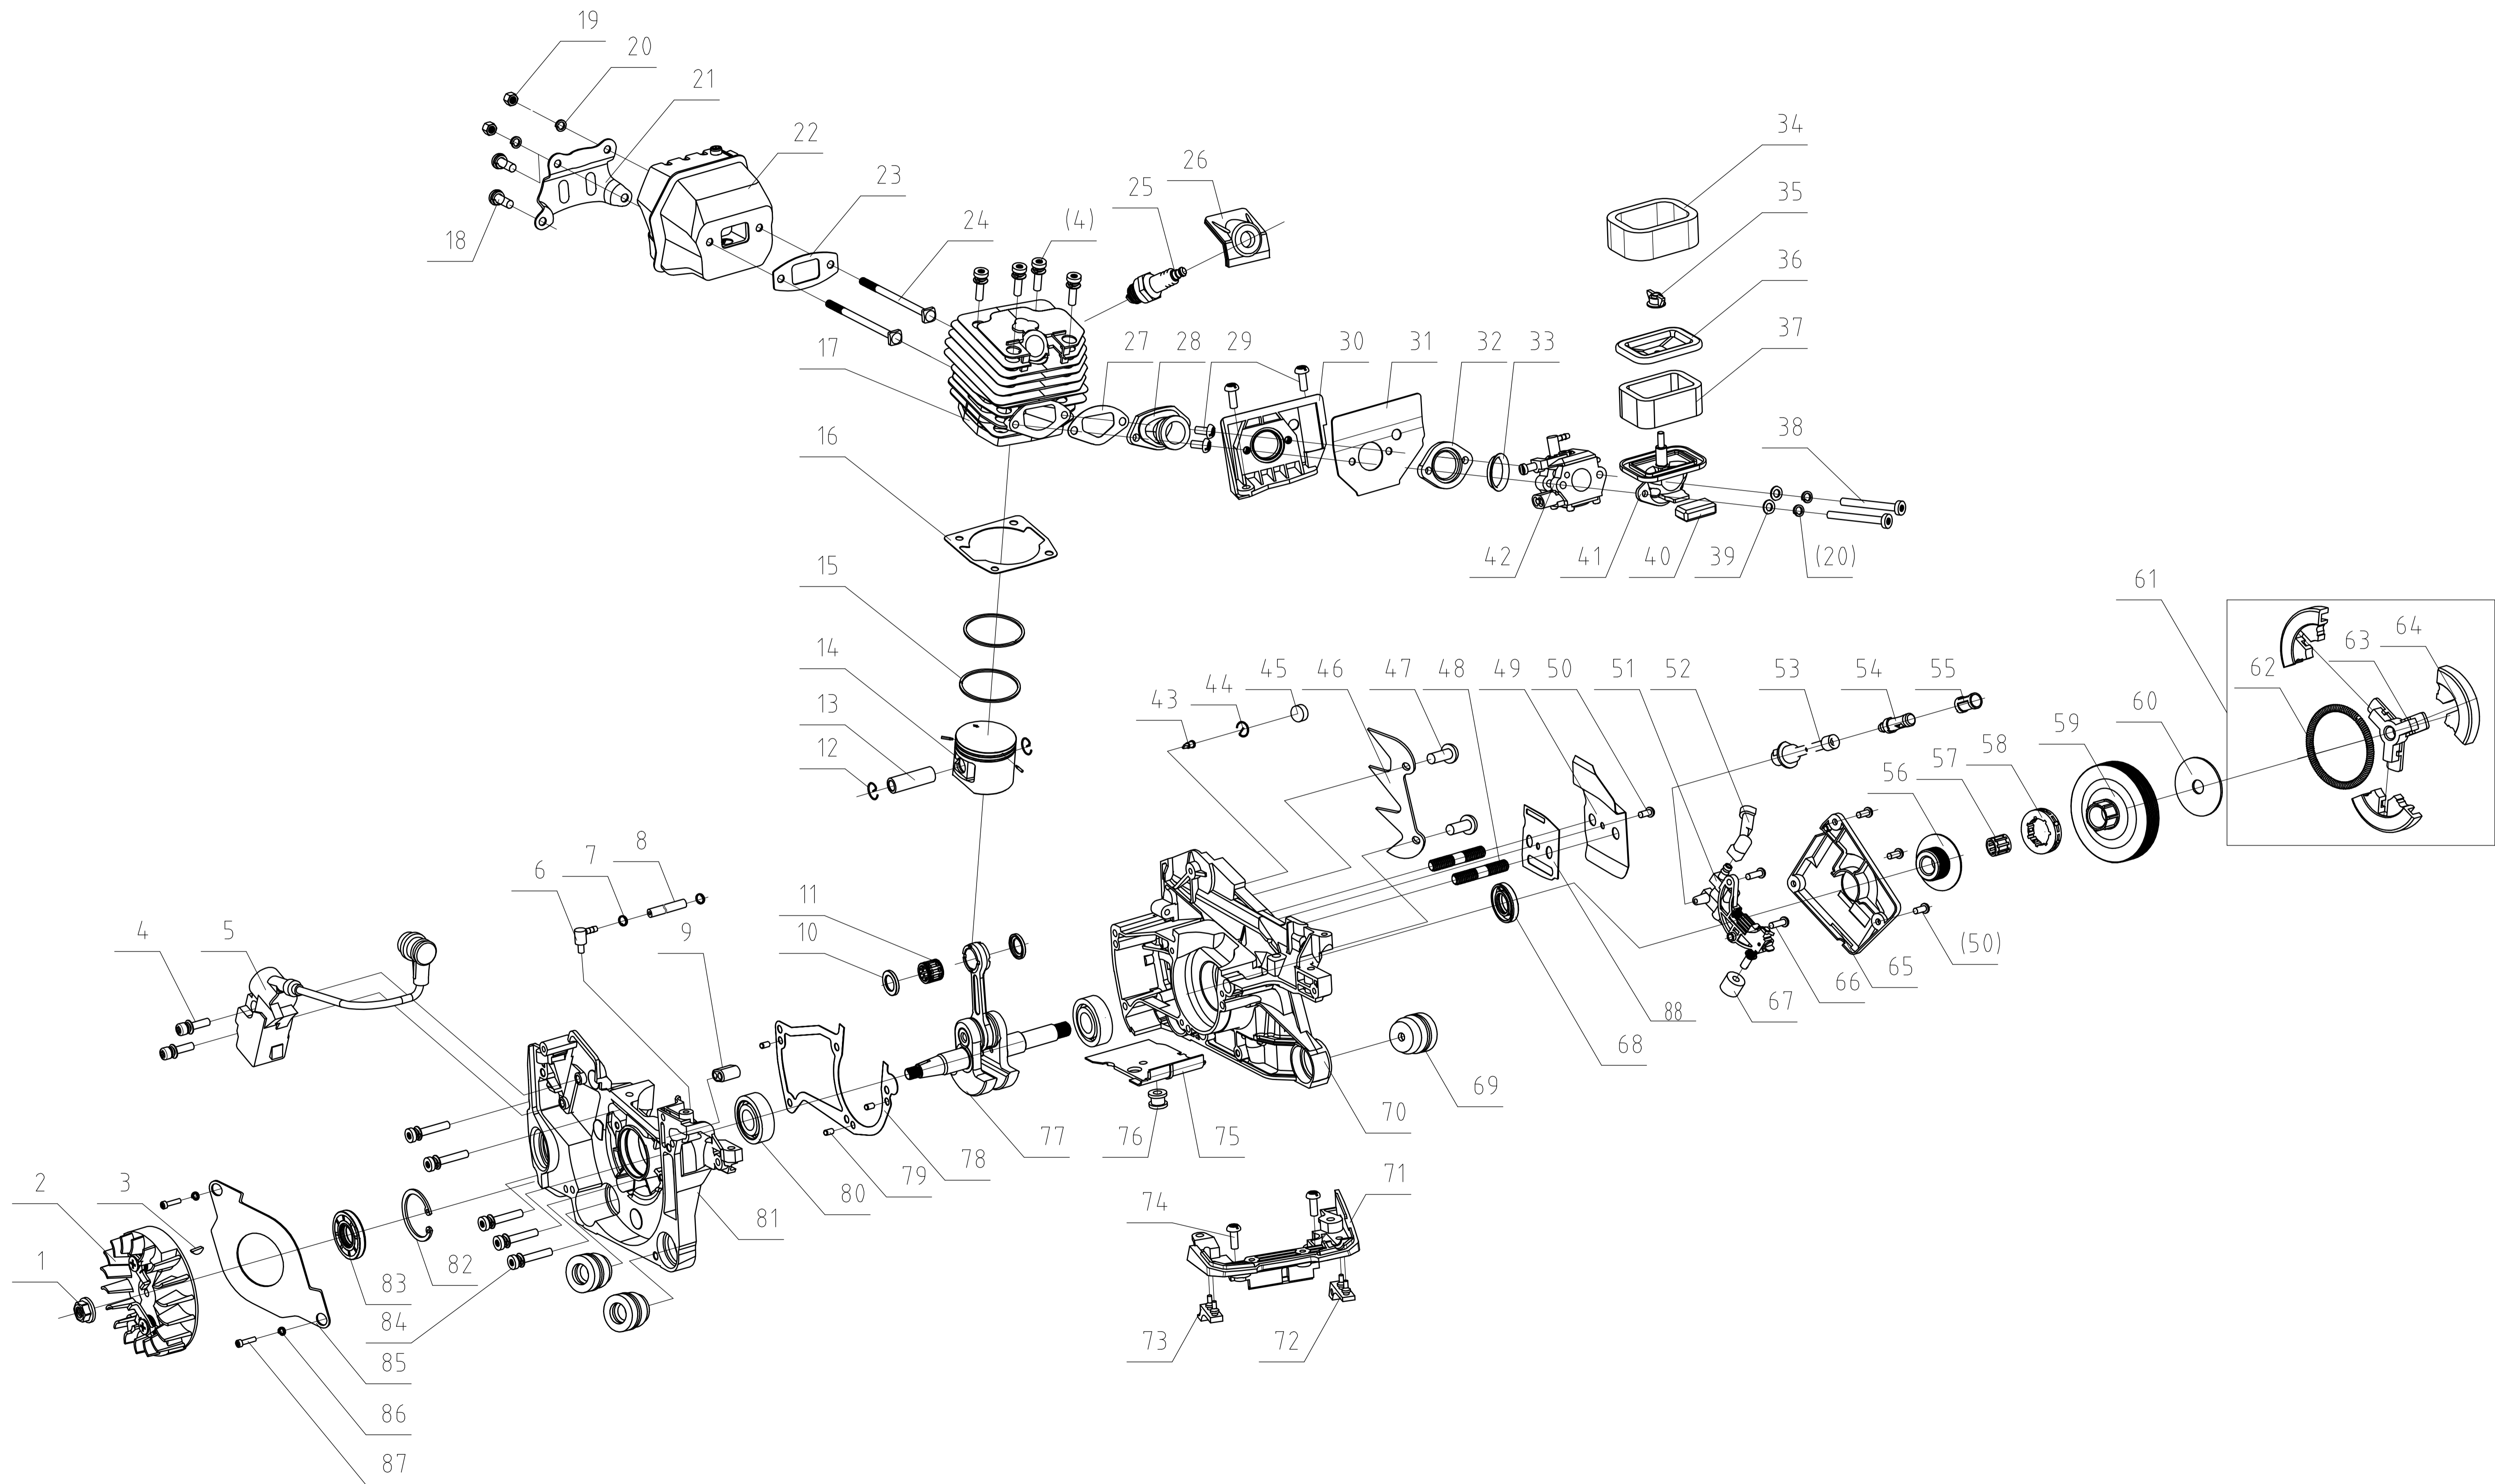

POS	QTY	PARTNUMBER	BESKRIVELSE	DESCRIPTION
1	1	406139	SVINGHJULSMØTRIK M8X1	NUT
2	1	445351	SVINGHJUL	ROTATOR
3	1	413163	NOT 3X3.5X10	KEY 3X3.5X10
4	2	429546	MASKINSKRUE M5X20	SCREW GB/T2671.2
5	1	445352	TÆNDSPOLE	IGNITION
6	1	441511	VINKEL	ELBOW
7	2	440198	LÅSERING	JUMP RING
8	1	445284	BENZINSLANGE 2,5X6X115	OIL TUBE 2.5×6×115
9	1	445353	JUSTERSTYKKE	IDLE ADJUSTING GUIDE SET
10	2	445354	NÅLELEJERRING	NEEDLE BEARING RING
11	1	445355	NÅLEKRANS 11X15X12.5	NEEDLE BEARING ?11×? 15×12.5
12	2	445356	LÅSERING	CIRCLIP
13	1	445357	KRYDSPIND	PISTON PIN
14	1	445358	STEMPEL	PISTON
15	2	445359	STEMPELRING	PISTON RING
16	1	445360	CYLINDER PAKNING	CYLINDER GASKET
17	1	445361	CYLINDER	CYLINDER
18	2	662082	BOLT 4X8	MACHINE SCREW 5X14
19	2	445362	MØTRIK M5	NUT M5
20	2	403343	FJEDERSKIVE	SPRING COLLAR
21	1	445363	PLADE FOR UDSTØDNING	MUFFLER COVER
22	1	445364	UDSTØDNING	MUFFLER
23	1	445365	UDSTØDNINGSPAKNING	MUFFLER GASKET
24	2	445366	FORBINDELSSES Bolt UDSTØDNING	MUFFLER CONNECTING SCREW
25	1	429581	TÆNDRØR RCJ7Y CHAMPION	SPARK PLUG
26	1	445367	TÆNDRØR HÆTTE	SPARK PLUG CAP
27	1	445368	PAKNING	AIR INTAKE TUBE SEALING PLATE
28	1	445369	INDSUGNINGSRØR	INTAKE PIPE
29	4	662082	BOLT 4X8	MACHINE SCREW 5X14
30	1	445370	STØTTERAMME KARBURATOR	CARBURETTOR SUPPORTING FRAME
31	1	445371	PAKNING INDSUGNING	SEALING PLATE OF AIR INTAKE SUPPORT
32	1	445372	FLANGE INDSUGNING	AIR INTAKE FLANGE
33	1	445373	STØTTERING	SUPPORT RING
34	1	445374	LUFTFILTER SKUM	AIR CLEANER FOAM
35	1	445375	LÅSEMØTRIK LUFTFILTER	AIR FILTER LOCK NUT
36	1	445376	COVER LUFTFILTER	AIR FILTER COVER
37	1	445377	LUFTFILTER	AIR FILTER
38	2	662082	BOLT 4X8	MACHINE SCREW 5X14
39	2	403342	SKIVE 4	WASHER
40	1	445378	LUFTINDTAG PUDE	CUSHION OF AIR INTAKE SOCKET
41	1	445379	LUFTFILTERHUS	AIR FILTER BASE
42	1	445380	KARBURATOR	CARBURETTOR
43	1	445222	DYSE	AERATION JET
44	1	445381	LÅSERING	AERATION JET CIRCLIP
45	1	445382	BLOK	SPONGE TRANSITION BLOCK
46	1	441598	BARKSTED	SPIKED BUMPER