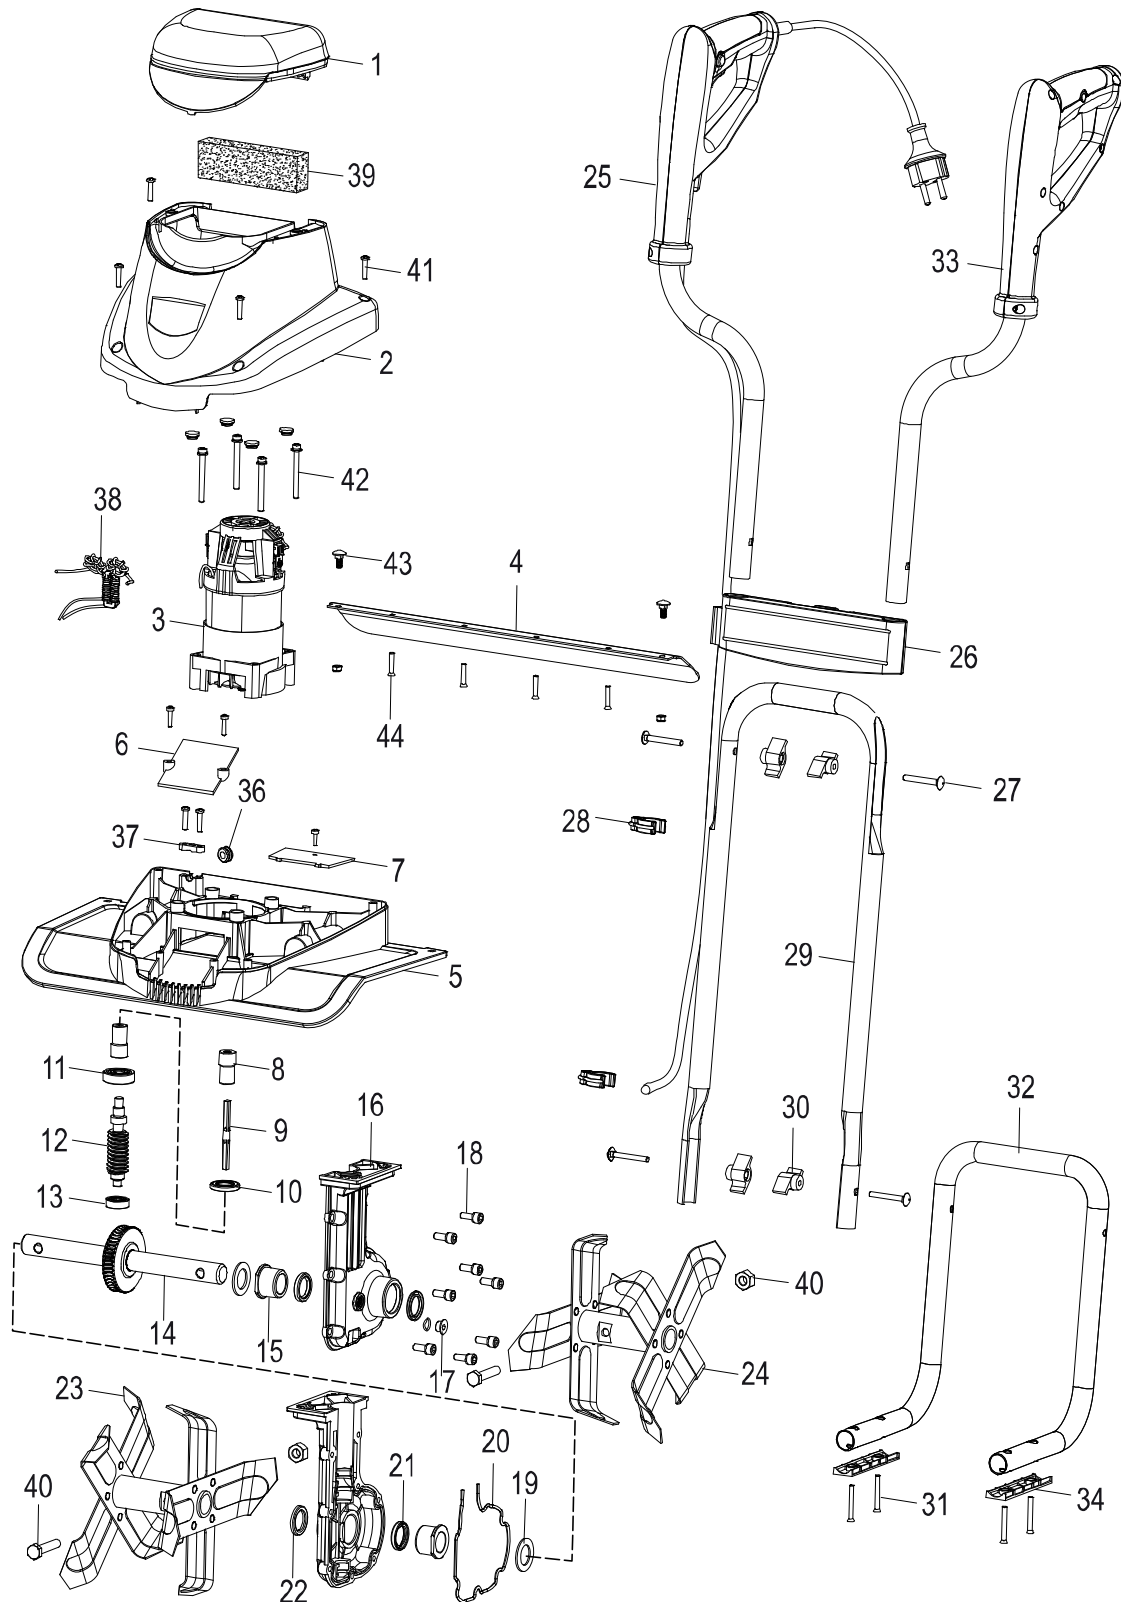

Havefræser/Cultivator

Model: El-TEX 1000

Årgang/Year: 2018

Varenummer/Art. no.: 90062079

POS	QTY	PARTNUMBER	BESKRIVELSE	DESCRIPTION
1	1	438623	VENTILATOR COVER	VENTILATOR COVER
2	1	438624	MOTORHJELM	MOTOR HOUSING
3	1	438625	MOTOR	MOTOR COMPLETE
4	1	438626	BESKYTTELSESSKJOLD	PROTECTIVE SHIELD
5	1	438627	BESKYTTELSESSKJOLD	FENDER
6	1	438628	DÆKSEL	EXHAUST COVER
7	1	438629	DÆKSEL BAG	EXHAUST BACK COVER
8	2	438630	KOBLING	COUPLER
9	1	438631	FLEKS AKSEL	FLEXIBLE SHAFT
10	1	438632	GUMMIPAKNING	RUBBER SEAL
11	1	438633	LEJE 6200Z	BEARING 6200Z
12	1	438634	ORMEGEAR	WORM SHAFT
13	1	438635	LEJE 608Z	BEARING 608Z
14	1	438636	DRIVAKSEL	TINE SHAFT
15	2	438637	FLANGE	BUSH
16	1	438638	GEARKASSE	TRANSMISSION CASE
17	1	438639	SKRUE	DRAIN SCREW PLUG
18	8	438640	SKRUE M6X16	SCREW M6X16
19	2	438641	SKIVE	WASHER
20	1	438642	O-RING	O-RING
21	2	438643	GUYMMIPAKNING	RUBBER SEAL
22	2	438644	STØVPAKNING	DUSTPROOF RING
23	1	438645	SKÆR VENSTRE	TINE SET LEFT
24	1	438646	SKÆR HØJRE	TINE SET RIGHT
25	1	438647	KOMPLET HÅNDTAG MED GREB	HANDLE COMPLETE WITH CABLE
26	1	438648	MELLEMSTYKKE	GUIDE BAR BRACKET
27	4	438649	SKRUE M6X45	SCREW M6X45
28	2	438650	KABELHOLDER	CABLE CLIP
29	1	438651	STYR NEDRE	GUIDE BAR MIDDLE SECTION
30	4	438652	MØTRIK M6	SWING NUT M6
31	4	438653	SKRUE ST4.2X32	SCREW ST4.2X32
32	1	438654	STYR NEDRE 2	GUIDE BAR LOWER SECTION
33	1	438655	HÅNDTAG	HANDLE
34	2	438656	HOLDER	GUIDE BAR HOLDER
36	1	438657	KABEL ØJE	CABLE SLEEVE
37	1	438658	KABEL HOLDER	CABLE HOLDER
38	1	438659	TÆNDINGSKUL	INDUCTANCE COIL
39	1	438660	SKUMFILTER	FOAM FILTER
40	2	438661	SKRUE MED MØTRIK M8X40	SCREW M8X40 WITH NUT
41	8	438662	SKRUE ST3.9X19	SCREW ST3.9X19
42	4	438663	SKRUE M5X48	SCREW M5X48, MOTOR
43	2	438664	SKRUE MED MØTRIK M5X15	SCREW M5X15 WITH NUT
44	4	438665	SKRUE ST4.2X19	SCREW ST4.2X19